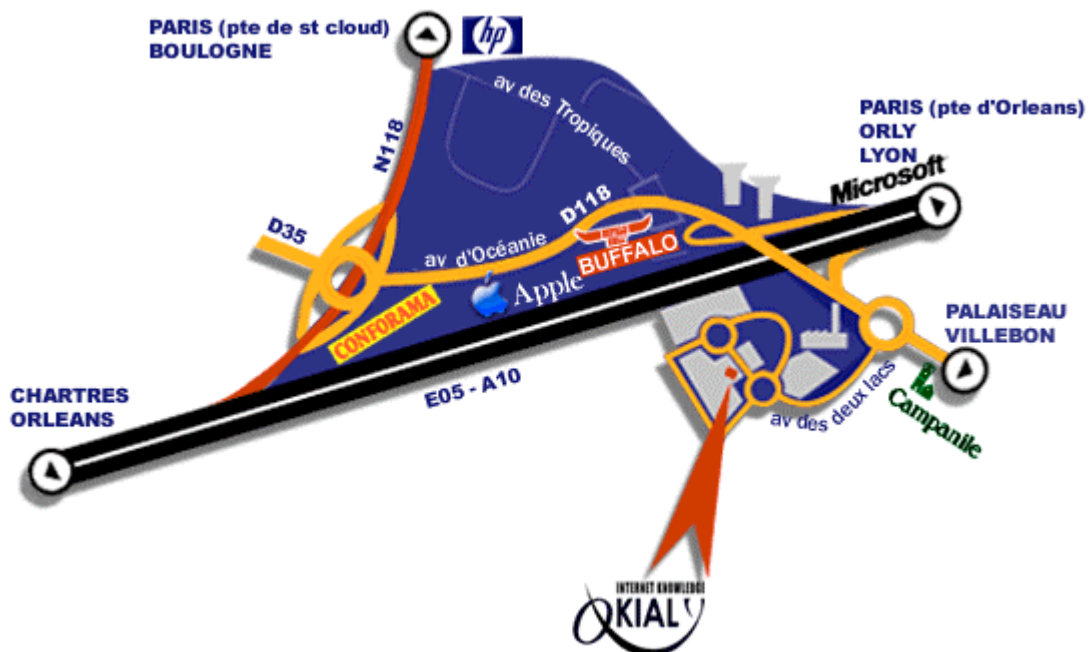

#### EN VOITURE DE PARIS

##### PORTE D'ORLEANS

> A10 dirct. Chartres-Orléans > Sortie ZI Courtaboeuf > Rond point Campanile avenue des 2 Lacs.

##### PORTE DE SAINT CLOUD

> av du Général Leclerc > Pont de sèvres > N118 direct. Chartres-Orléans sur 20 km > Sortie n14 chartres par RN > Rond point direction D118 > Rond point Campanile avenue des 2 Lacs.

> Velizy ou Versailles, vous pouvez prendre la nouvelle ligne 91-08

> Dourdan, vous pouvez prendre la ligne 91-02